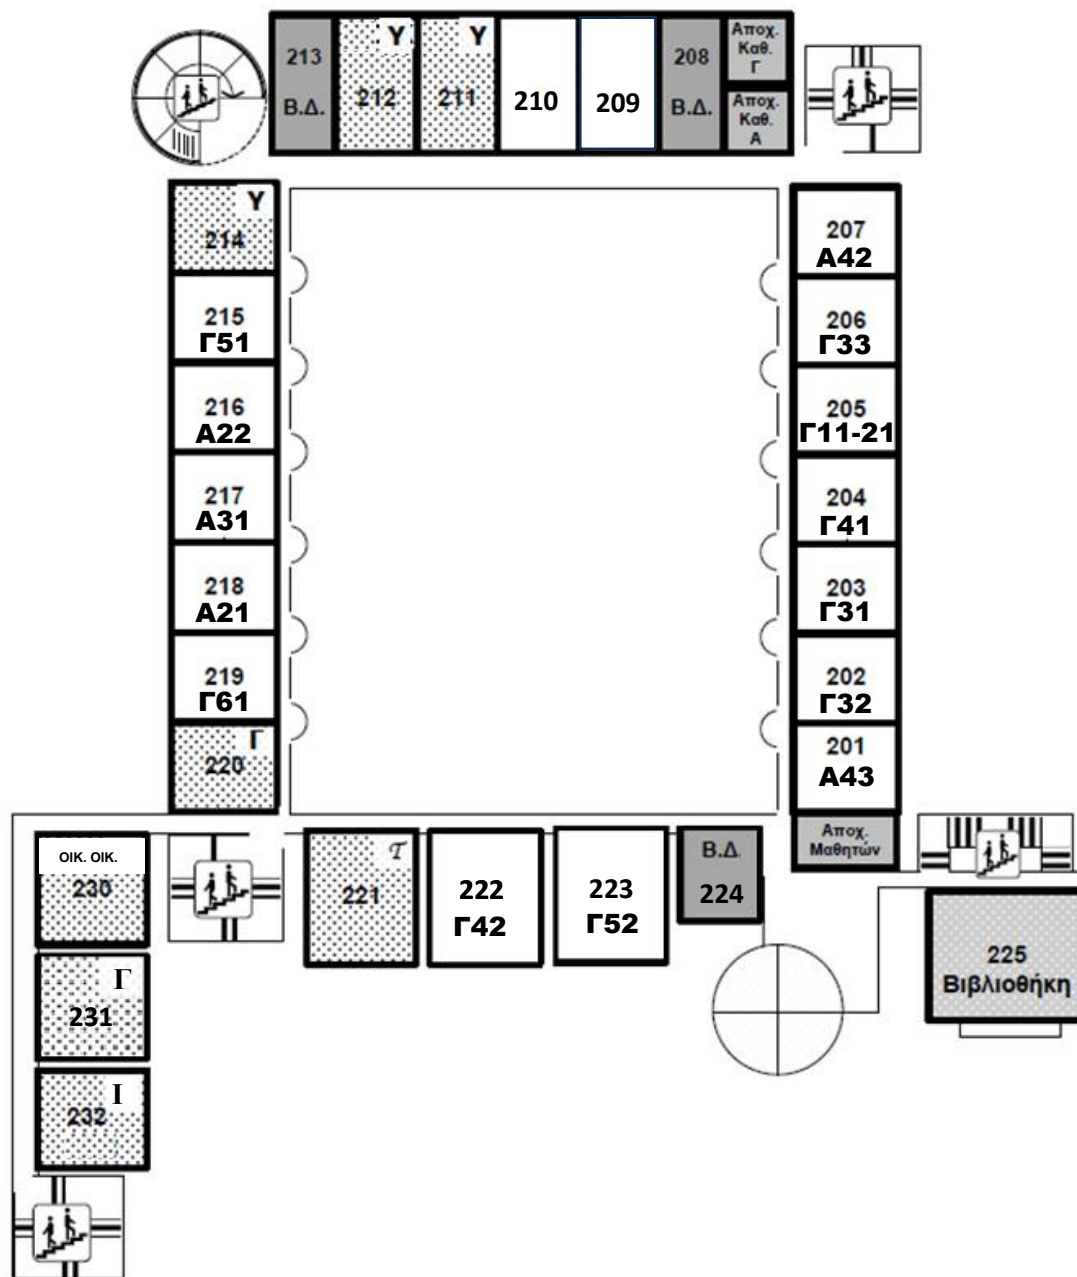

ΠΕΡΙΦΕΡΕΙΑΚΟ ΛΥΚΕΙΟ Μ. ΚΟΥΤΣΟΦΤΑ – Α. ΠΑΝΑΓΙΔΗ  
ΠΑΛΑΙΟΜΕΤΟΧΟΥ  
ΣΧΟΛΙΚΗ ΧΡΟΝΙΑ 2023-2024  
ΣΧΕΔΙΑΓΡΑΜΜΑ ΙΣΟΓΕΙΟΥ

ΥΠΟΜΝΗΜΑ

-  ΓΡΑΦΕΙΑ
-  ΑΙΘΟΥΣΕΣ ΔΙΔΑΣΚΑΛΙΑΣ
-  ΕΙΔΙΚΕΣ ΑΙΘΟΥΣΕΣ
-  Φ ΦΥΣΙΚΗΣ
-  Χ ΧΗΜΕΙΑΣ
-  Β ΒΙΟΛΟΓΙΑΣ
-  Τ ΤΕΧΝΟΛΟΓΙΑΣ
-  Τ ΤΕΧΝΗΣ
-  ΟΙΚ. ΟΙΚ. ΟΙΚΙΑΚΗΣ ΟΙΚΟΝΟΜΙΑΣ
-  ΟΙΚ. ΟΙΚΟΝΟΜΙΚΩΝ
-  Υ ΥΠΟΛΟΓΙΣΤΩΝ
-  Ι ΙΣΤΟΡΙΑΣ
-  Γ ΓΛΩΣΣΩΝ
-  Μ ΜΟΥΣΙΚΗΣ